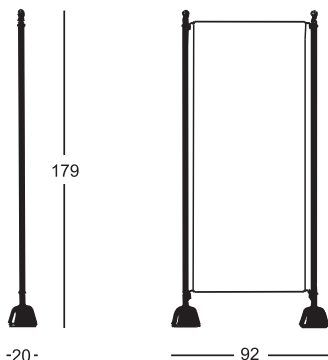

Screen

Base in talc, amaranth or black painted polypropylene. Steel support rod, painted in talc, amaranth or black. Wool canvas screen, sizes cm 66 x 150, in the shades: light grey, medium grey, dark grey, red, yellow, powder blue, brick, light green, dark green or purple.

Paravent

Base en polypropylène verni talc, rouge amarante ou noir. Tige de soutien en acier verni talc, rouge amarante ou noir. Toile en tissu de laine, mesure 66 x 150 cm, dans les couleurs : gris clair, gris moyen, gris foncé, rouge, jaune, bleu poudre, brique, vert clair, vert foncé ou violet.

Paravent

Fuß aus Talkum, amarantrot oder schwarz lackiertem Polypropylen. Stange aus lackiertem Stahl, in den Farben Talkum, amarantrot oder schwarz. Leinwand aus Wolle, Maße 66 x 150 cm, in den Farben: hellgrau, mittelgrau, dunkelgrau, rot, gelb, taubenblau, Backstein, hellgrün, dunkelgrün oder Veilchen.

Separador de ambiente

Base de polipropileno pintado talco, granate o negro. Asta de soporte de acero pintado talco, granate o negro. Panel en tejido de lana, medida 66 x 150 cm, en los colores: gris claro, gris medio, gris obscuro, rojo, amarillo, azul polvo, ladrillo, verde claro, verde obscuro o púrpura.